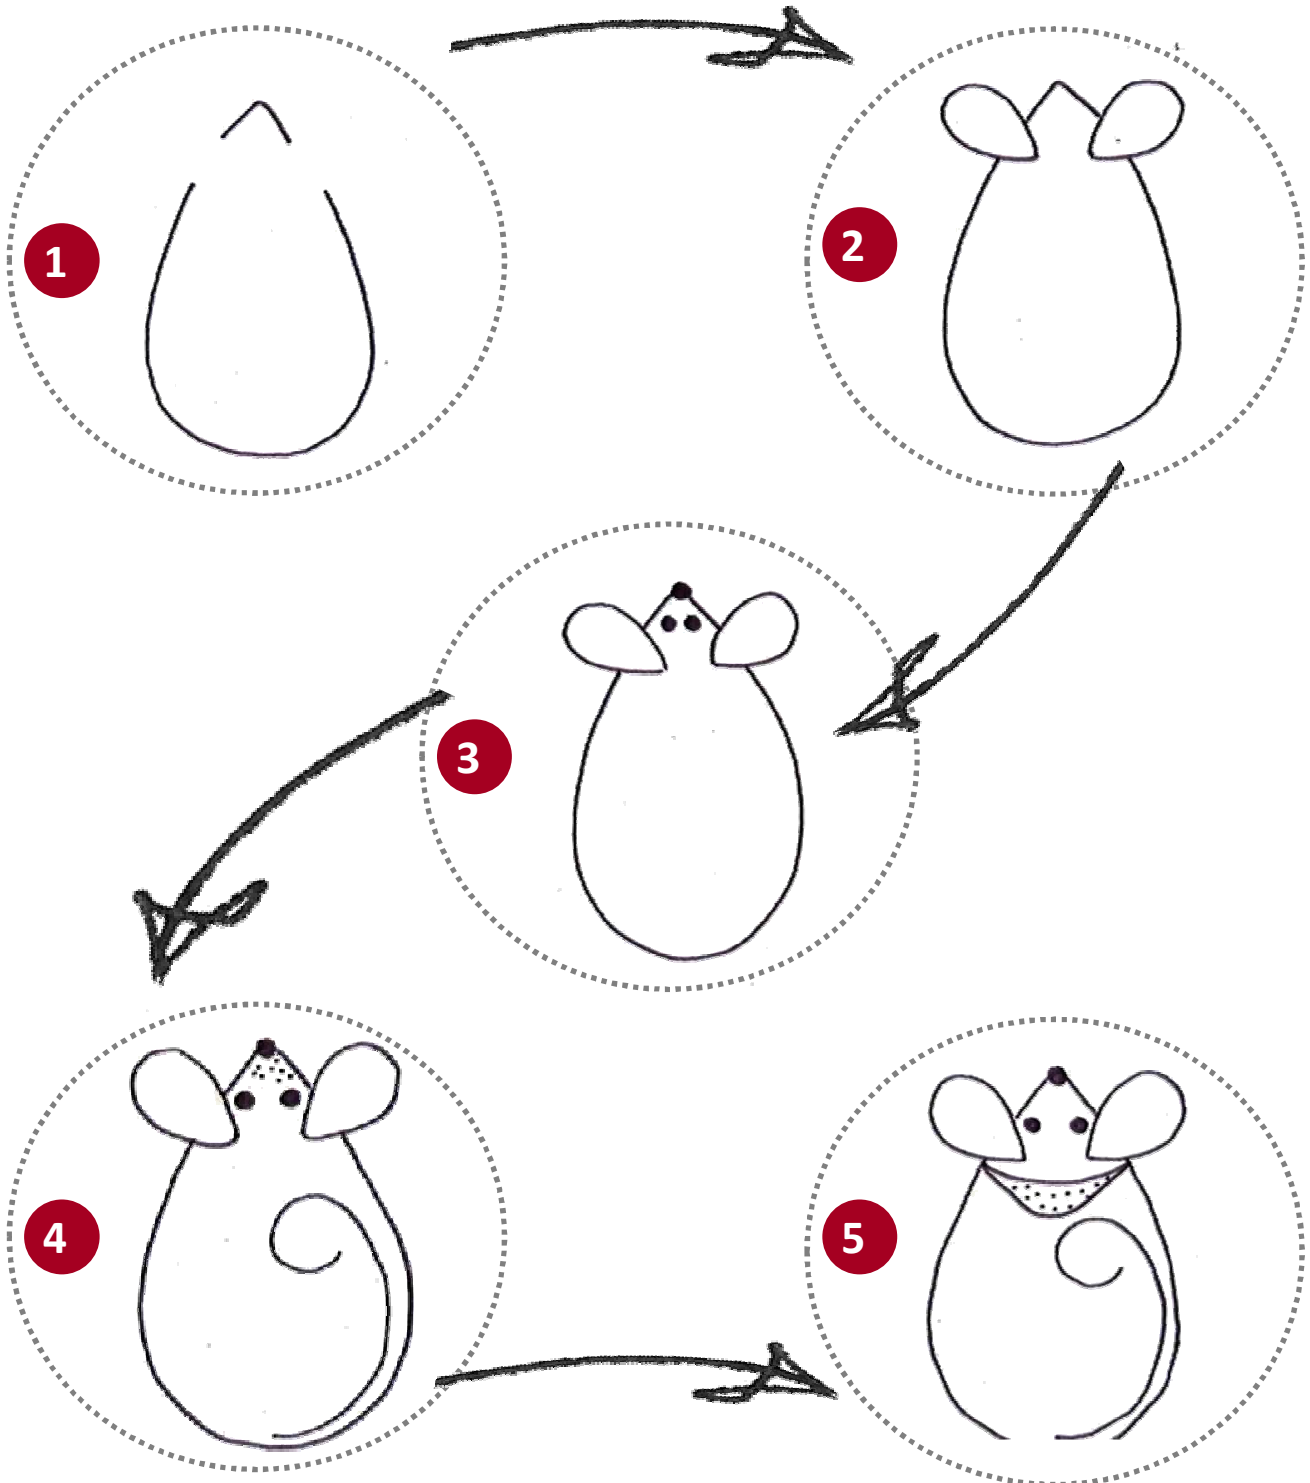

**MUIS PIERLEPEIN**

'Europees Landbouwfonds voor Plattelandsontwikkeling: Europa investeert in zijn platteland'.  
 'Kwaliteitsvolle landbouw- en plattelandseducatie en -communicatie in Oost-Vlaanderen' is een initiatief van de Provinciale Landbouwkamer voor Oost-Vlaanderen met de financiële steun van de Europese Unie, van het Vlaams Gewest en van de Provincie Oost-Vlaanderen.